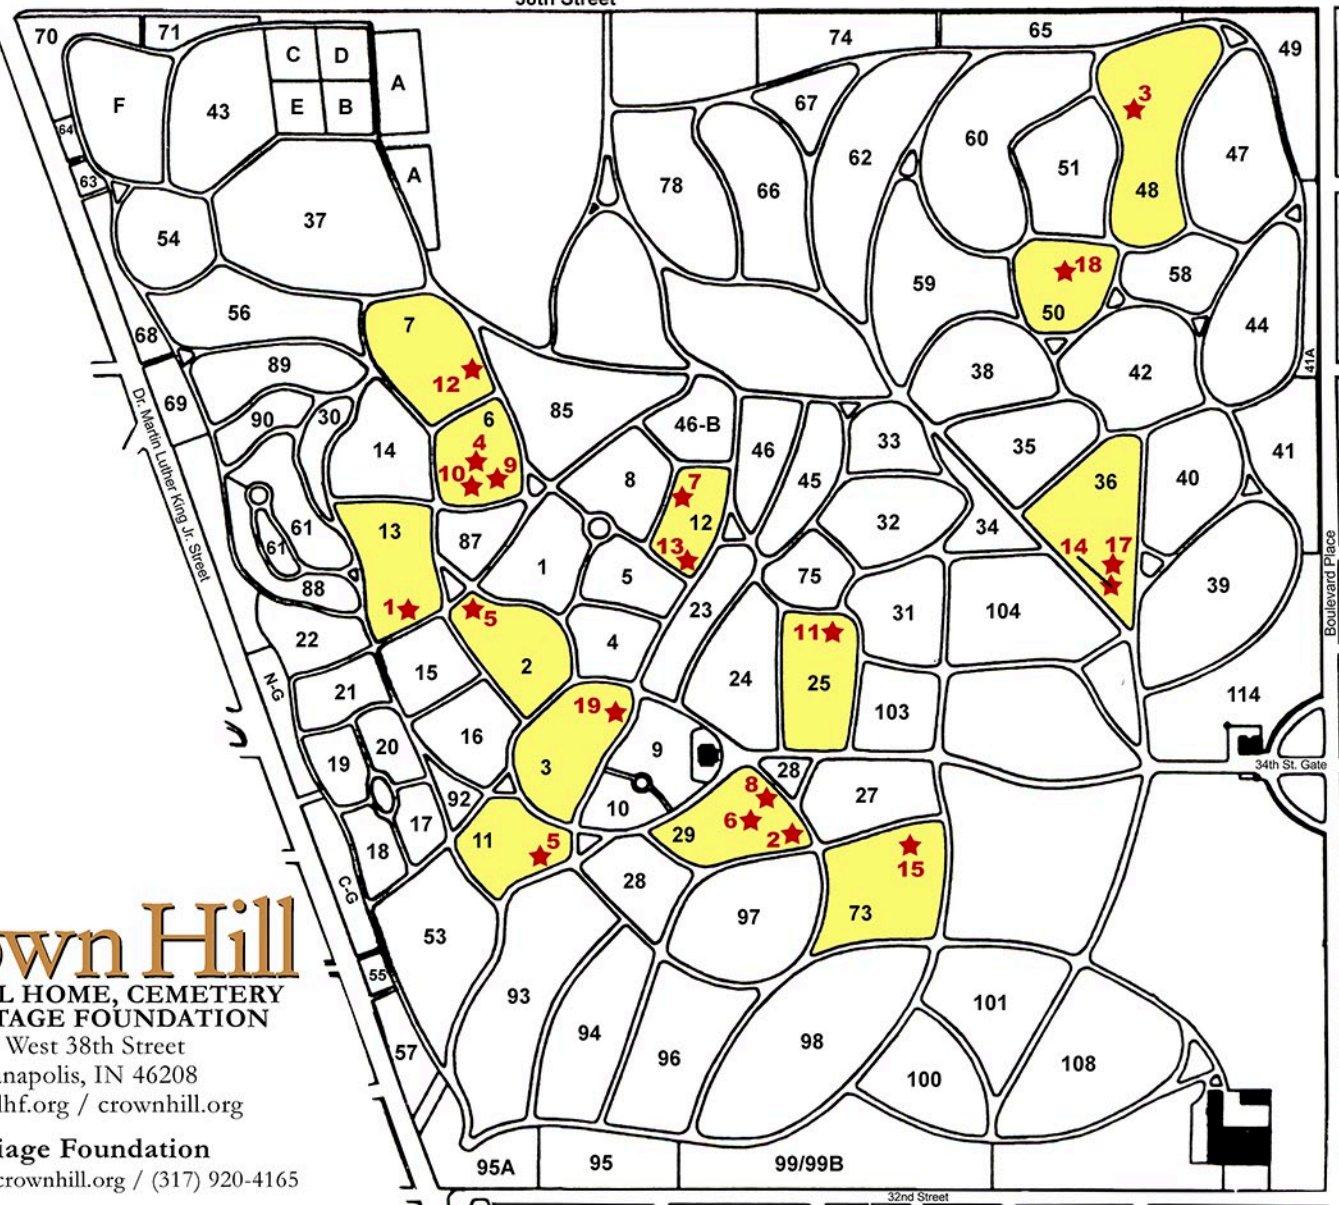

DAR Regents Buried At Crown Hill Cemetery

1. Susan Van Deman MacIntire Vinton	S.13	L.66
2. Frances Tuttle Sayles	S.29	L.20
3. Anna Campbell Baker	S.48	L.281
4. Caroline Bacon Sloan	S.6	L.11
5. Katherine Nancy Rand Winters	S.2	L.3
6. Mary Stewart Carey	S.29	L.38
7. Susan Elizabeth Hatch Perkins	S.12	L.6
8. Sallie Ella Downing Vajen Coleman	S.29	L.9
9. Mary Dolbear Atkins Gladding	S.6	L.20
10. Maria Butler Jameson	S.6	L.14
11. Martha Loomis Harmon Hawkins	S.25	L.207
12. Caroline Lowe Wright Denny	S.7	L.24
13. Julia Ethel Landers	S.12	L.28
14. Mary Katharine Stimmel Potter	S.36	L.79
15. Grace Pratt Johnson	S.73	L.768
16. Mary Maude Huntington Darrach	S.11	L.5
17. Florence Atkins Gavin	S.36	L.49
18. Lila Keyes Hunter	S.50	L.173
19. Julia Graydon Sharpe	S.3	L.16

S. - Section / L. - Lot

Crown Hill
 FUNERAL HOME, CEMETERY
 & HERITAGE FOUNDATION
 700 West 38th Street
 Indianapolis, IN 46208
crownhillhf.org / crownhill.org
 Heritage Foundation
development@crownhill.org / (317) 920-4165